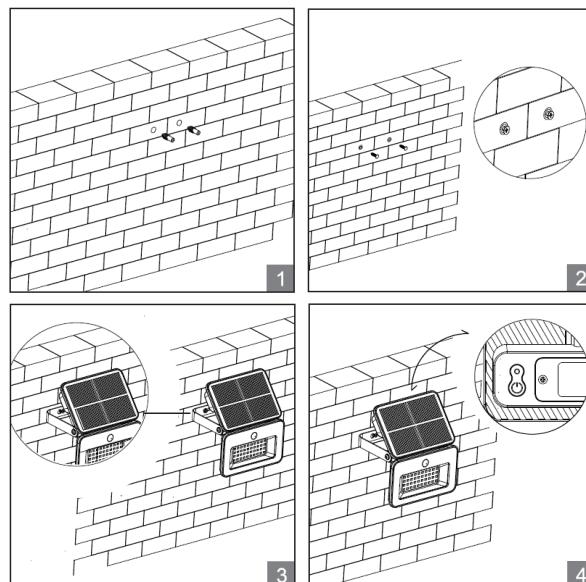

TECHNICKÉ PARAMETRY

Světelný tok	660lm
Příkon	6W
Teplota světla (chromatičnost)	3000K, 4000K, 6500K
Režimy svícení	100%, 50%, 20%
Baterie	Li-Ion 3,7V 2200mAh
Solární panel	1,75W, 5V
Rozměry reflektoru	143x98x21mm
Doba nabíjení baterie	cca 6-8 hodin (v závislosti na světelných podmínkách)
Čistá doba svícení	min. 1hod. (např. 120 intervalů po 30sec)
Detekční vzdálenost senzoru	cca 6m

INSTALACE

1. Na zvoleném místě vyvrtejte otvory pro uchycení svítidla
2. Vložte do otvorů hmoždinky
3. Přivrtajte svítidlo ke stěně
4. Vhodně natočte solární panel a zařízení zapněte

Poznámka: Vyberte vhodné místo pro instalaci, na kterém bude na solární panel dopadat sluneční svit nejméně 8h.