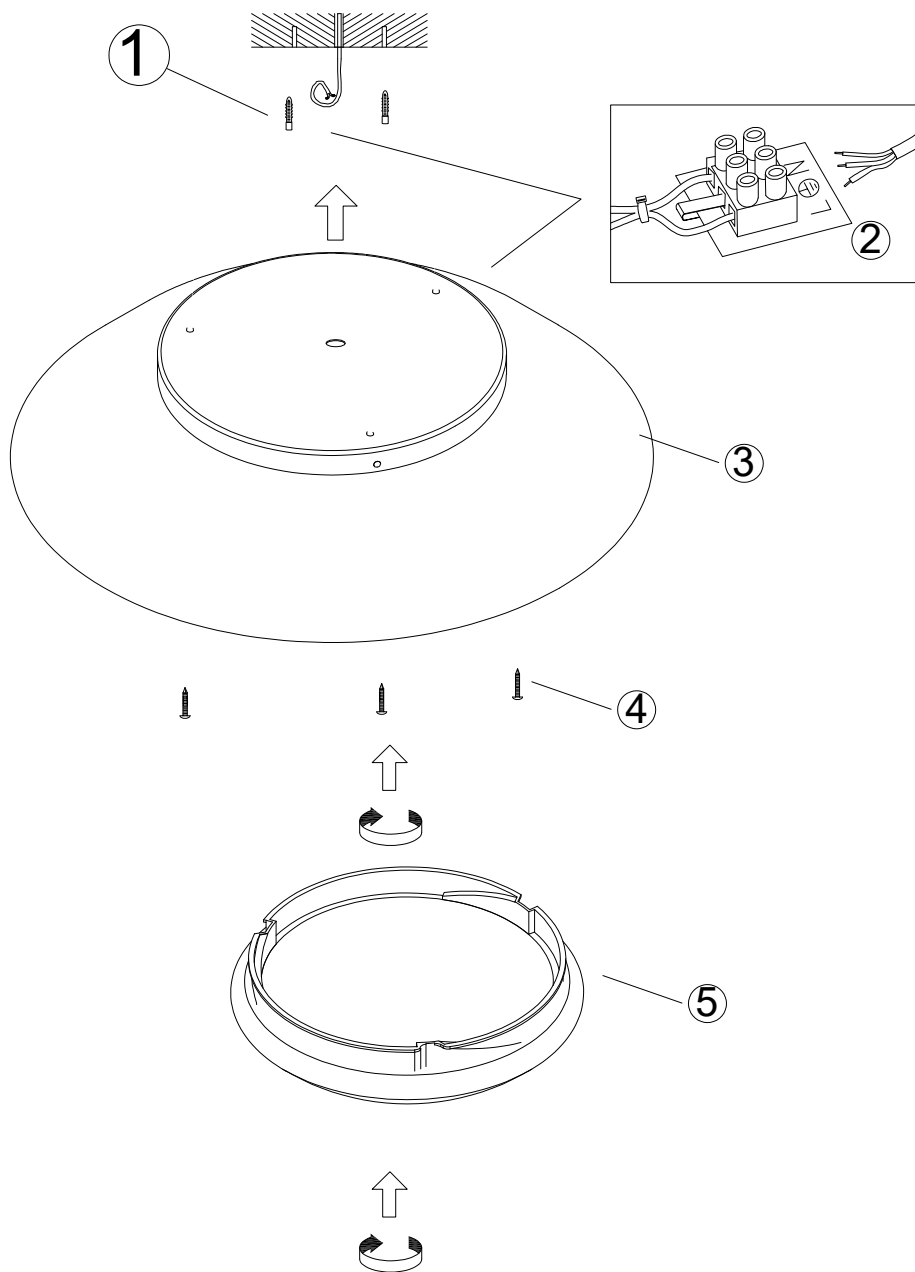

A

rabalux®

Art: 71188
LED 20W 3000K
230V~50Hz

B**C**