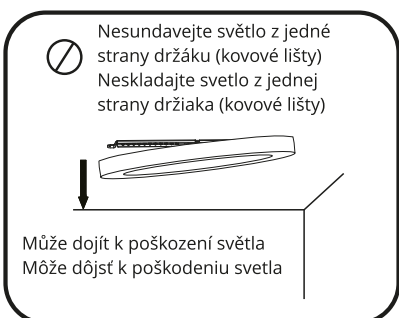

# LED-IN

Instalace bez montážního otvoru (přímo na stěnu) / Inštalácia bez montážneho otvoru (priamo na stenu)

S ohledem na technické důvody související s funkcí svítidla, není vhodné světelný zdroj ze svítidla demontovat/vyměňovat.

Vzhľadom na technické dôvody súvisiace s funkciou svietidla, nie je vhodné svetelný zdroj zo svietidla demontovať/vymieňať.

ilustrační obr.