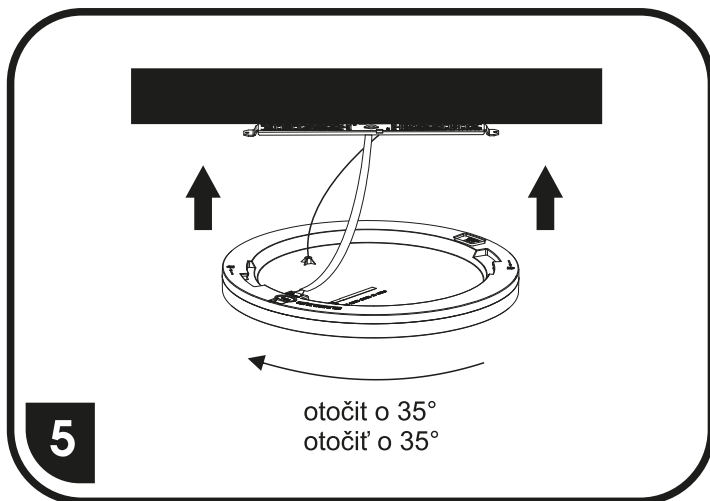

# LED-IN

Instalace bez montážního otvoru (přímo na stěnu) / Inštalácia bez montážneho otvoru (priamo na stenu)

S ohledem na technické důvody související s funkcí svítidla, není vhodné světelný zdroj ze svítidla demontovat/vyměňovat.

Vzhľadom na technické dôvody súvisiace s funkciou svietidla, nie je vhodné svetelný zdroj zo svietidla demontovať/vymieňať.

ilustrační obr.