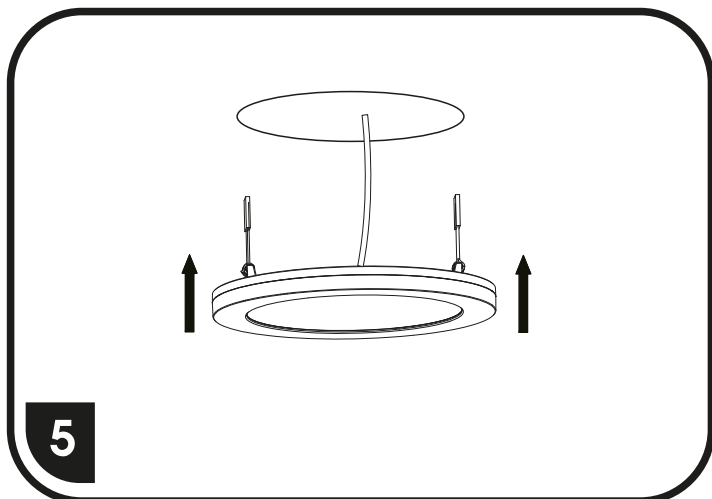

LED-IN

Instalace bez montážního otvoru (přímo na stěnu) / Inštalácia bez montážneho otvoru (priamo na stenu)

S ohledem na technické důvody související s funkcí svítidla, není vhodné světelný zdroj ze svítidla demontovat/vyměňovat.

Vzhľadom na technické dôvody súvisiace s funkciou svietidla, nie je vhodné svetelný zdroj zo svietidla demontovať/vymieňať.

ilustrační obr.