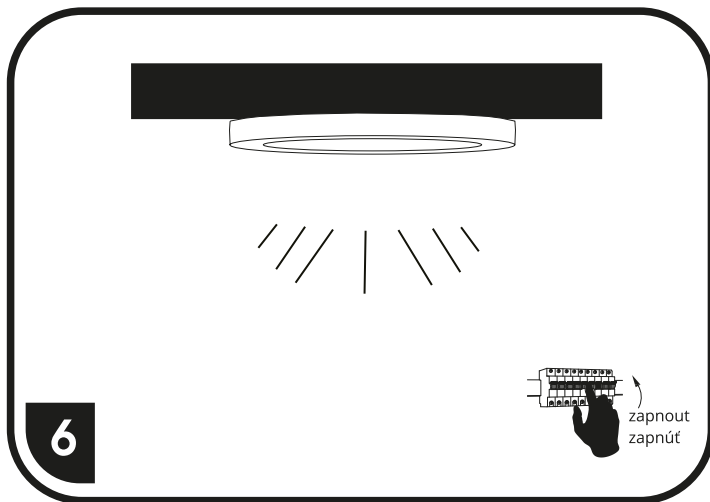

# LED-IN

Instalace bez montážního otvoru (přímo na stěnu) / Inštalácia bez montážneho otvoru (priamo na stenu)

S ohledem na technické důvody související s funkcí svítidla, není vhodné světelný zdroj ze svítidla demontovat/vyměňovat.

Vzhľadom na technické dôvody súvisiace s funkciou svietidla, nie je vhodné svetelný zdroj zo svietidla demontovať/vymieňať.

ilustrační obr.