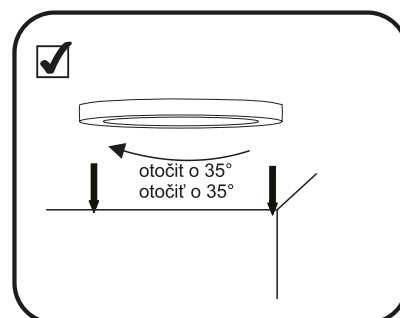

# LED-IN

Instalace bez montážního otvoru (přímo na stěnu) / Inštalácia bez montážneho otvoru (priamo na stenu)

S ohledem na technické důvody související s funkcí svítidla, není vhodné světelný zdroj ze svítidla demontovat/vyměňovat.