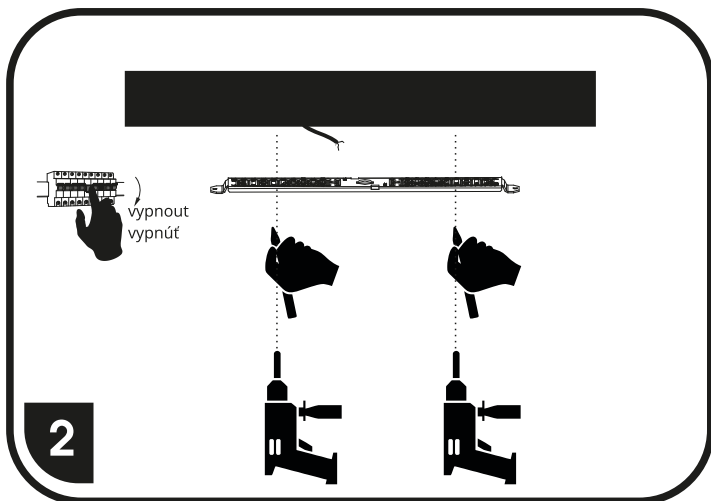

# LED-IN

Instalace bez montážního otvoru (přímo na stěnu) / Inštalácia bez montážneho otvoru (priamo na stenu)

S ohledem na technické důvody související s funkcí svítidla, není vhodné světelný zdroj ze svítidla demontovat/vyměňovat.

Vzhľadom na technické dôvody súvisiace s funkciou svietidla, nie je vhodné svetelný zdroj zo svietidla demontovať/vymieňať.

ilustrační obr.