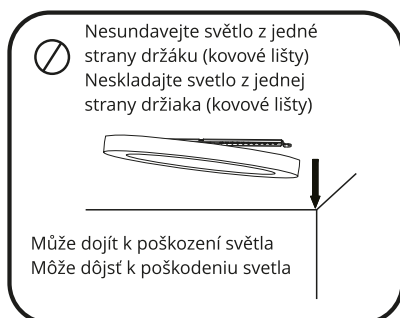

# LED-IN

Instalace bez montážního otvoru (přímo na stěnu) / Inštalácia bez montážneho otvoru (priamo na stenu)

S ohledem na technické důvody související s funkcí svítidla, není vhodné světelný zdroj ze svítidla demontovat/vyměňovat.

Vzhľadom na technické dôvody súvisiace s funkciou svietidla, nie je vhodné svetelný zdroj zo svietidla demontovať/vymieňať.

ilustrační obr.