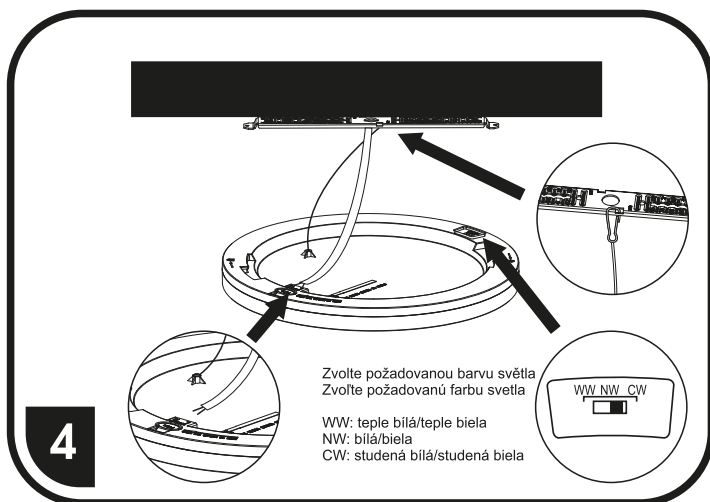

# LED-IN

Instalace bez montážního otvoru (přímo na stěnu) / Inštalácia bez montážneho otvoru (priamo na stenu)

S ohledem na technické důvody související s funkcí svítidla, není vhodné světelný zdroj ze svítidla demontovat/vyměňovat.

Vzhľadom na technické dôvody súvisiace s funkciou svietidla, nie je vhodné svetelný zdroj zo svietidla demontovať/vymieňať.

ilustrační obr.