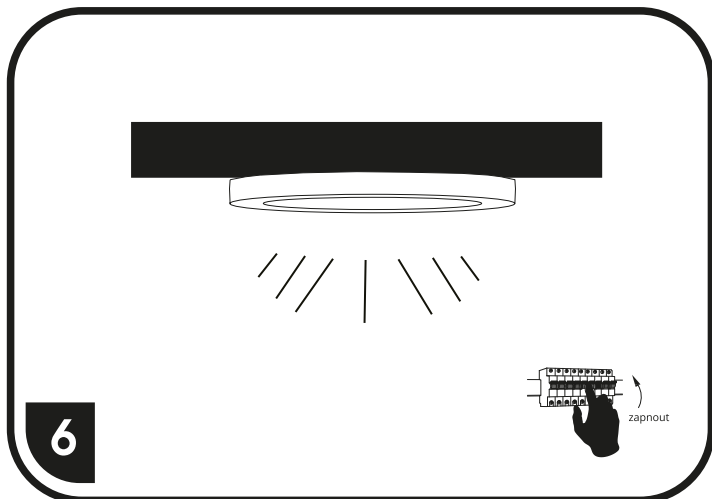

LED-IN

Instalace bez montážního otvoru (přímo na stěnu) / Inštalácia bez montážneho otvoru (priamo na stenu)

S ohledem na technické důvody související s funkcí svítidla, není vhodné světelný zdroj ze svítidla demontovat/vyměňovat.

Vzhľadom na technické dôvody súvisiace s funkciou svietidla, nie je vhodné svetelný zdroj zo svietidla demontovať/vymieňať.

ilustrační obr.