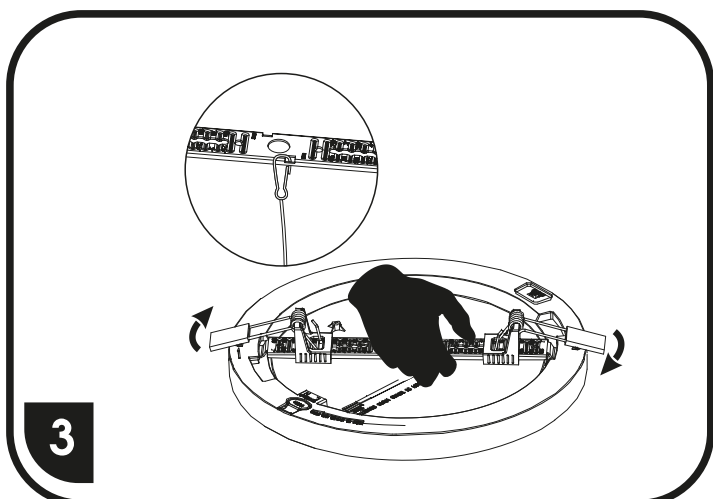

LED-IN

Instalace bez montážního otvoru (přímo na stěnu) / Inštalácia bez montážneho otvoru (priamo na stenu)

S ohledem na technické důvody související s funkcí svítidla, není vhodné světelný zdroj ze svítidla demontovat/vyměňovat.

Vzhľadom na technické dôvody súvisiace s funkciou svietidla, nie je vhodné svetelný zdroj zo svietidla demontovať/vymieňať.

ilustrační obr.