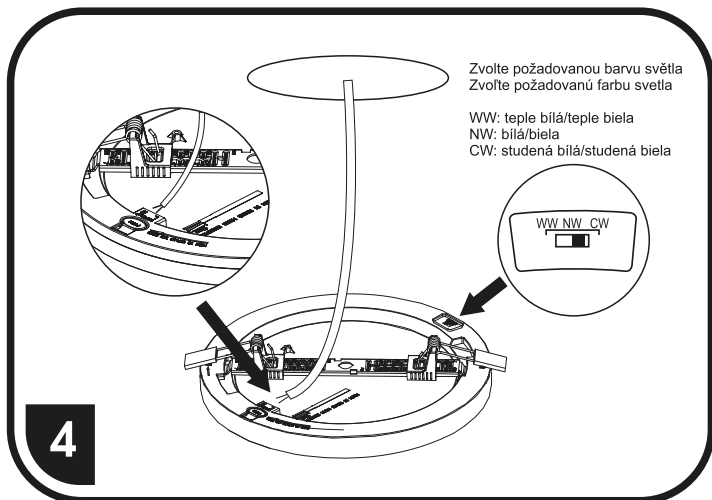

LED-IN

Instalace bez montážního otvoru (přímo na stěnu) / Inštalácia bez montážneho otvoru (priamo na stenu)

S ohledem na technické důvody související s funkcí svítidla, není vhodné světelný zdroj ze svítidla demontovat/vyměňovat.

Vzhľadom na technické dôvody súvisiace s funkciou svietidla, nie je vhodné svetelný zdroj zo svietidla demontovať/vymieňať.

ilustrační obr.