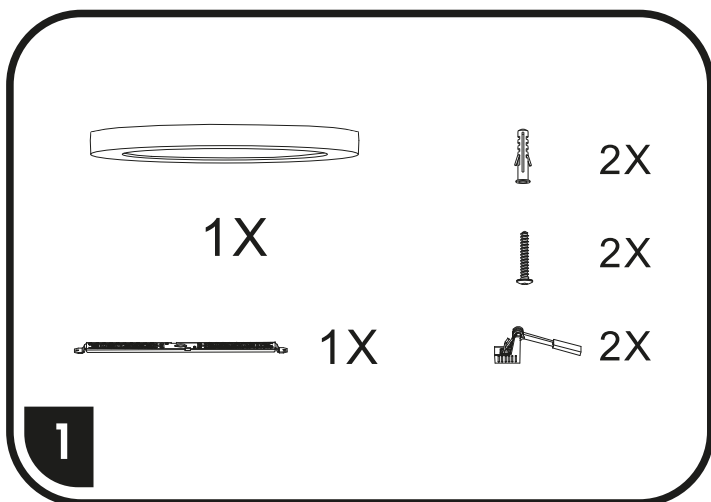

LED-IN

Instalace bez montážního otvoru (přímo na stěnu) / Inštalácia bez montážneho otvoru (priamo na stenu)

S ohledem na technické důvody související s funkcí svítidla, není vhodné světelný zdroj ze svítidla demontovat/vyměňovat.

Vzhľadom na technické dôvody súvisiace s funkciou svietidla, nie je vhodné svetelný zdroj zo svietidla demontovať/vymieňať.

ilustrační obr.