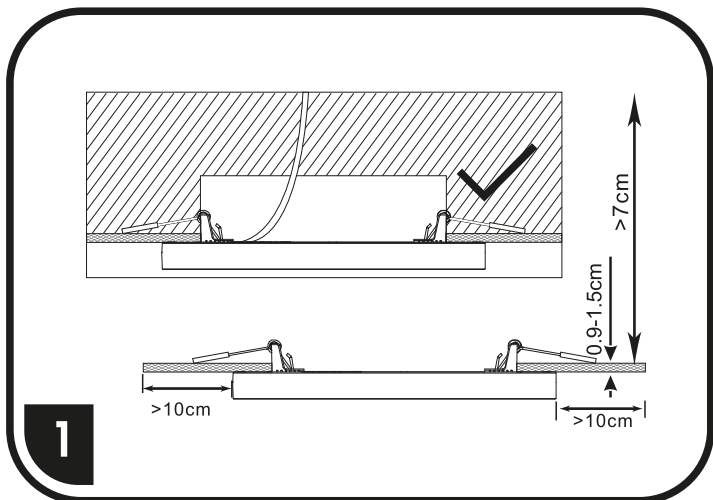

LED-IN

Instalace bez montážního otvoru (přímo na stěnu) / Inštalácia bez montážneho otvoru (priamo na stenu)

S ohledem na technické důvody související s funkcí svítidla, není vhodné světelný zdroj ze svítidla demontovat/vyměňovat.

Vzhľadom na technické dôvody súvisiace s funkciou svietidla, nie je vhodné svetelný zdroj zo svietidla demontovať/vymieňať.

ilustrační obr.