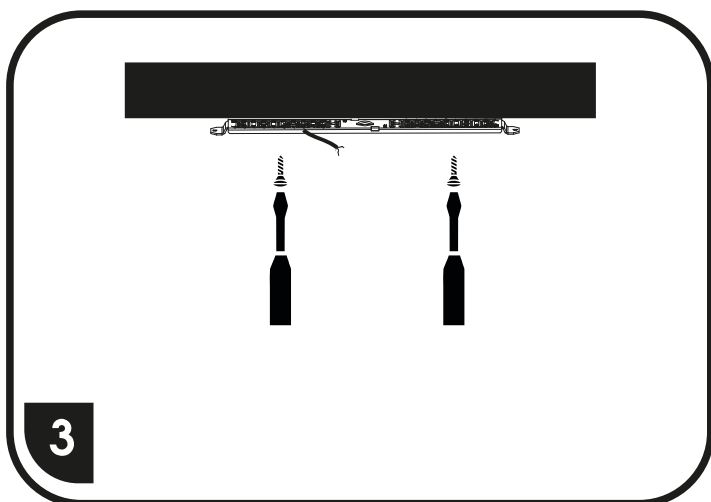

# LED-IN

Instalace bez montážního otvoru (přímo na stěnu) / Inštalácia bez montážneho otvoru (priamo na stenu)

S ohledem na technické důvody související s funkcí svítidla, není vhodné světelný zdroj ze svítidla demontovat/vyměňovat.

Vzhľadom na technické dôvody súvisiace s funkciou svietidla, nie je vhodné svetelný zdroj zo svietidla demontovať/vymieňať.

ilustrační obr.