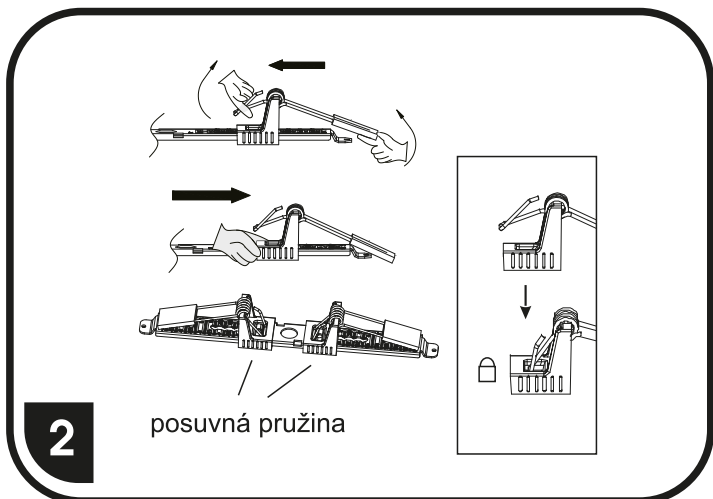

LED-IN

Instalace bez montážního otvoru (přímo na stěnu) / Inštalácia bez montážneho otvoru (priamo na stenu)

S ohledem na technické důvody související s funkcí svítidla, není vhodné světelný zdroj ze svítidla demontovat/vyměňovat.

Vzhľadom na technické dôvody súvisiace s funkciou svietidla, nie je vhodné svetelný zdroj zo svietidla demontovať/vymieňať.

ilustrační obr.